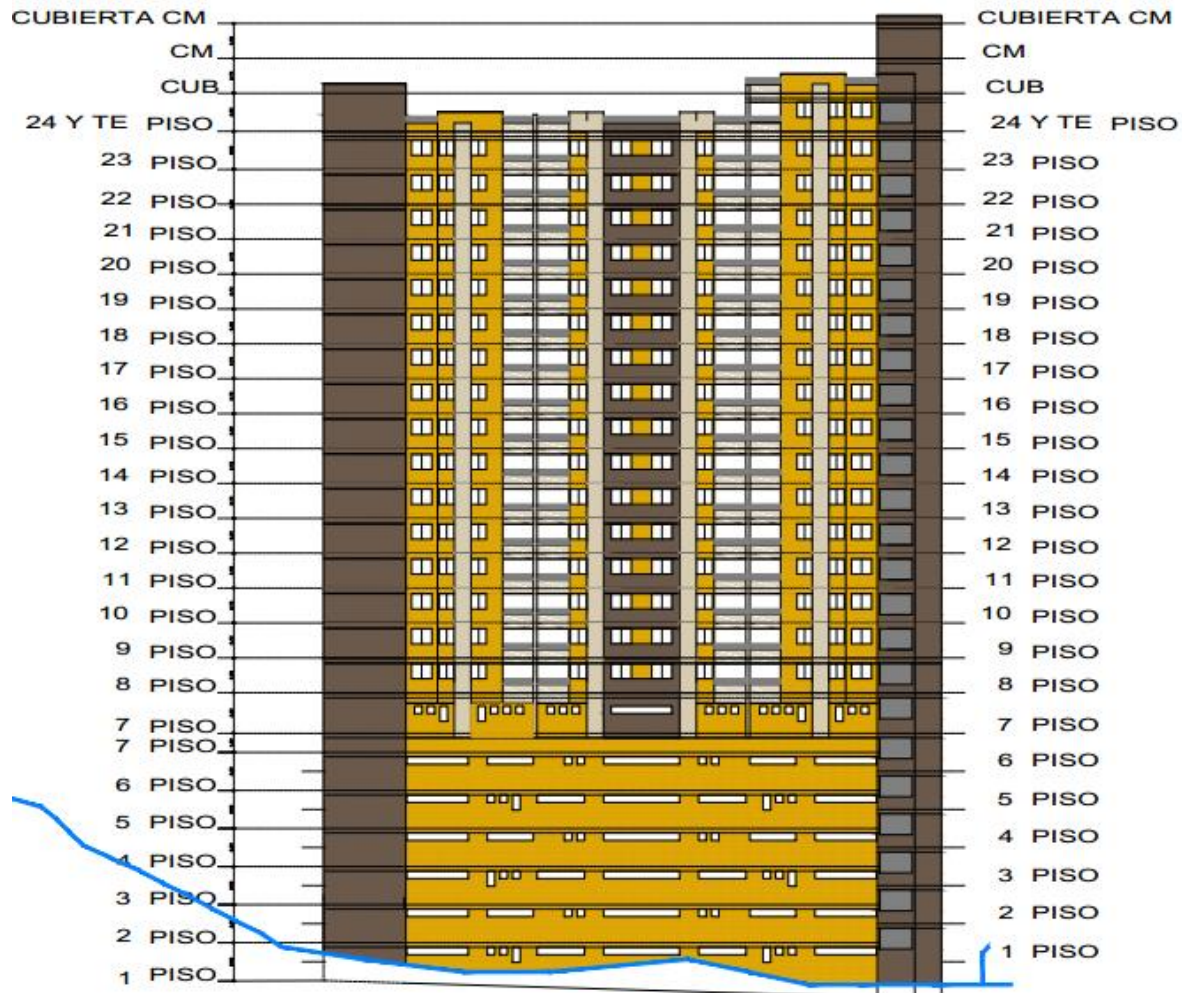

umbral[®]
PROPIEDAD RAÍZ

Imagen en Desarrollo - Proyecto

Imagen en Desarrollo - Proyecto

Fachada hacia Villa sol

Imagen en Desarrollo - Proyecto

Fachada hacia Zonas comunes

Imagen en Desarrollo - Proyecto

Fachada lateral

Imagen en Desarrollo - Proyecto

APARTAMENTO TIPO

ÁREA BRUTA
ÁREA NETA

K

50.50 M2
49.05 M2

APARTAMENTO TIPO

ÁREA BRUTA
ÁREA NETA

K

50.50 M2
49.05 M2

APARTAMENTO TIPO

ÁREA BRUTA
ÁREA NETA

L
65.80 M2
63.55 M2

APARTAMENTO TIPO

ÁREA BRUTA
ÁREA NETA

65.80 M2
63.55 M2

Villa del Parque