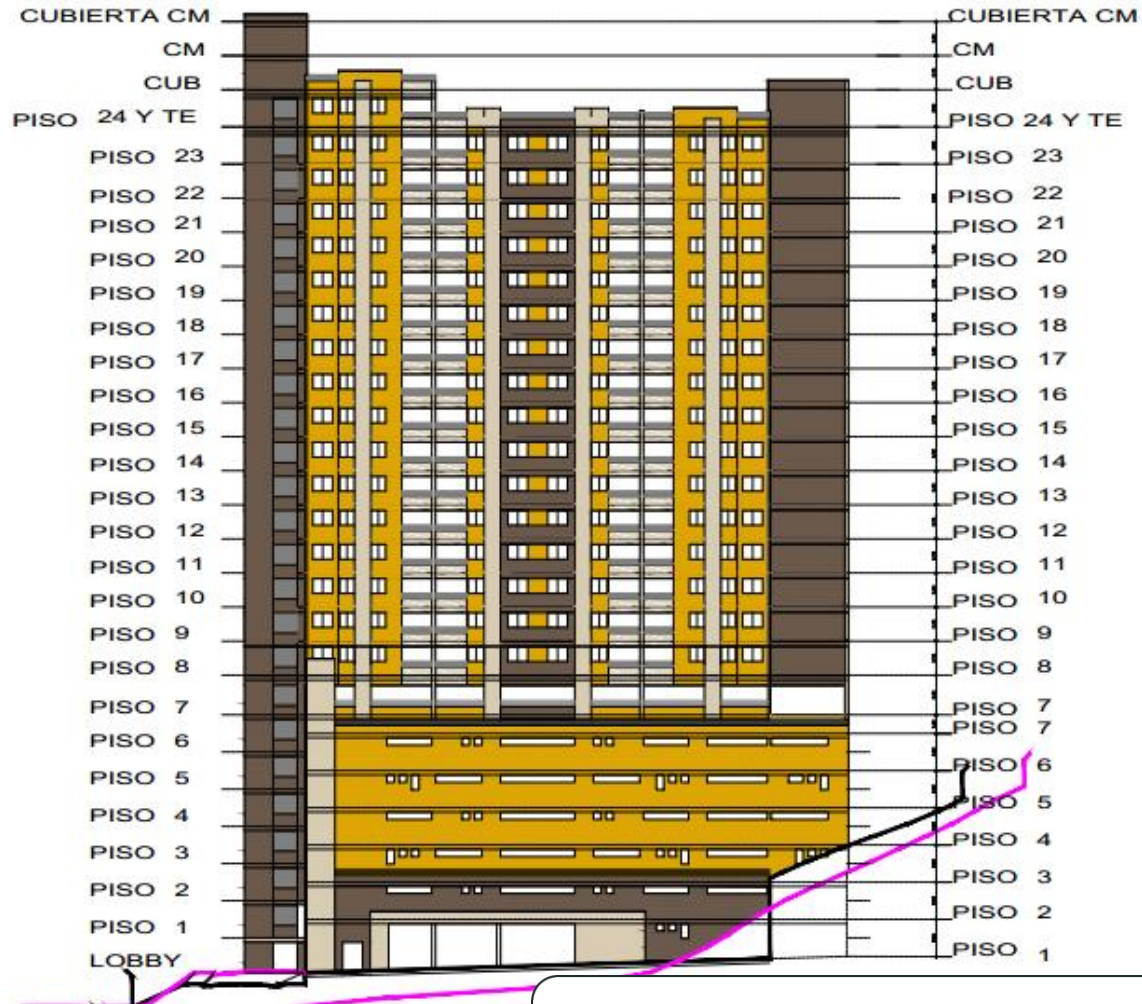

umbral[®]
PROPIEDAD RAÍZ

Imagen en Desarrollo - Proyecto

Imagen en Desarrollo - Proyecto

Fachada hacia Villa sol

Imagen en Desarrollo - Proyecto

Fachada hacia Zonas comunes

Imagen en Desarrollo - Proyecto

Fachada lateral

Imagen en Desarrollo - Proyecto

APARTAMENTO TIPO

ÁREA BRUTA
ÁREA NETA

K

50.50 M2
49.05 M2

APARTAMENTO TIPO

ÁREA BRUTA
ÁREA NETA

K

50.50 M2
49.05 M2

APARTAMENTO TIPO

ÁREA BRUTA
ÁREA NETA

L
65.80 M2
63.55 M2

APARTAMENTO TIPO

ÁREA BRUTA
ÁREA NETA

65.80 M2
63.55 M2

Villa del Parque